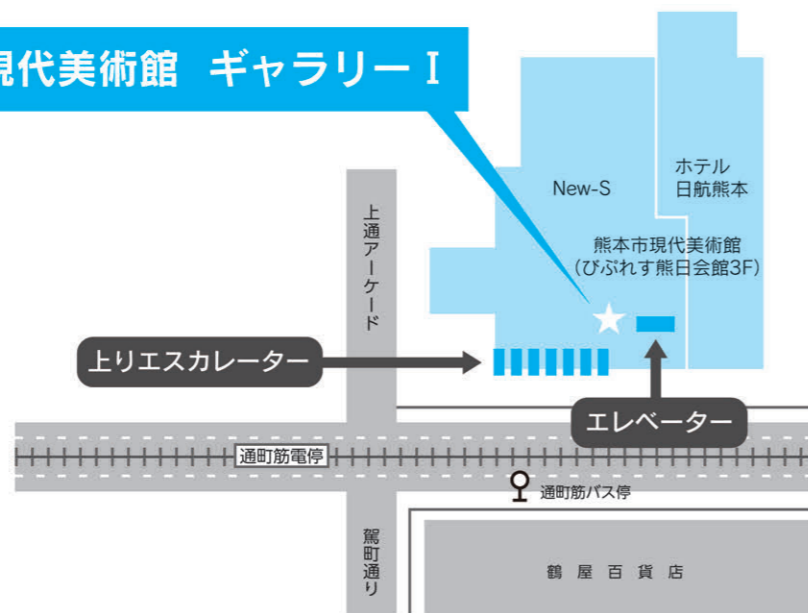

《四季紅白幔幕図》熊本市現代美術館蔵

オーディエンス賞に投票しよう!

出品作品の中から、あなたのお気に入り作品に投票してください!

※投票期間は、3月31日(土)~4月6日(金)までとし、4月8日(日)に発表します。

投票いただいた方の中から抽選で5組10名にも展覧会招待券をプレゼント!
※発表は発送をもってかえさせていただきます。

出品受付場所

熊本市現代美術館 ギャラリー I

※びぶれす熊日会館3階の熊本市現代美術館の正面玄関よりお入りください。また搬出入の際に美術館搬入シャッター前の駐停車はできませんので、近隣の駐車場をご利用ください。